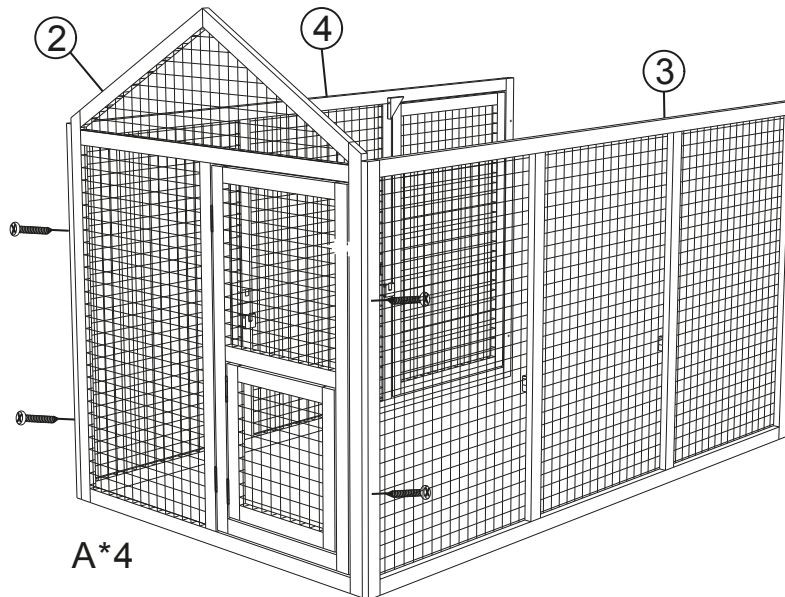

Manual | Brugsanvisning | Instruktionsbok | Ohjeet

Rabbit run - Kanin løbegård - Kanin betesbur - Kanin ulkohäkki

Imported by /
Importeret af
NSH NORDIC A/S
Virkefeltet 4
DK-8740 Braedstrup
Made in PRC

Art. no. 505-197
EAN 5705858079936

Customer Support:
post@nshnordic.com

 A 3.5*40mm 16pcs

 B 3.0*14mm 30pcs

 5pcs

①

②

③

④

⑤*2

⑥*2

Step 4

Step 5

Step 6