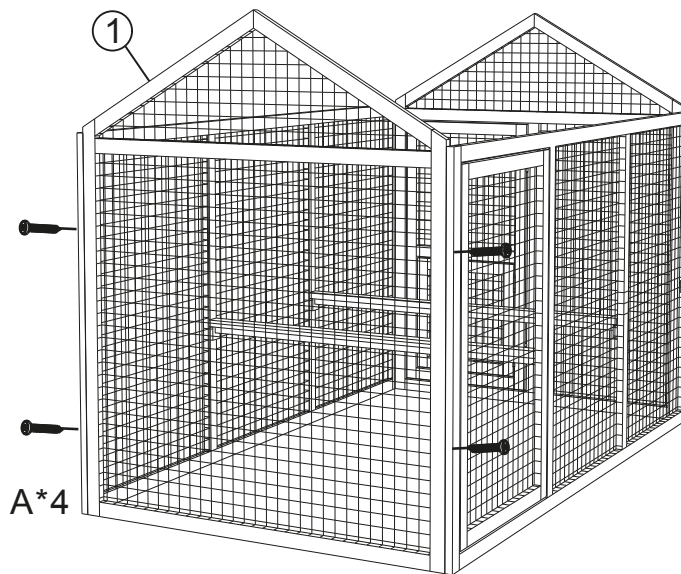

Manual | Brugsanvisning | Instruktionsbok | Ohjeet

Rabbit run - Kanin løbegård - Kanin betesbur - Kanin ulkohäkki

Imported by /
Importeret af
NSH NORDIC A/S
Virkefeltet 4
DK-8740 Braedstrup
Made in PRC

Art. no. 505-197
EAN 5705858079936

⑤*2

⑥*2

Step 4

Step 5

Step 6