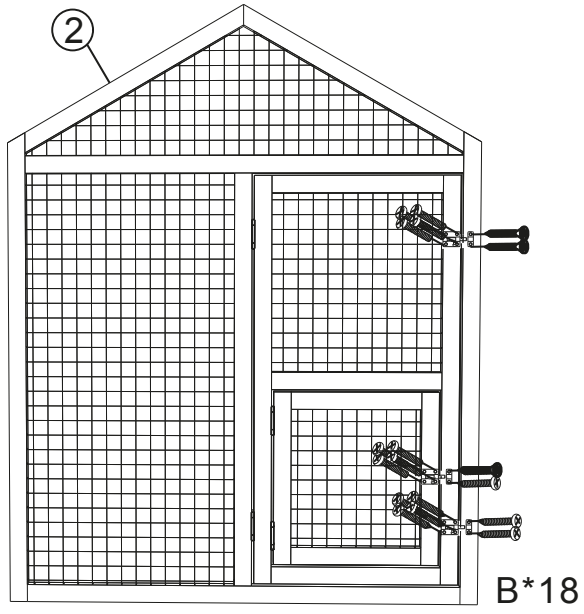

Manual | Brugsanvisning | Instruktionsbok | Ohjeet

Rabbit run - Kanin løbegård - Kanin betesbur - Kanin ulkohäkki

Imported by /
Importeret af
NSH NORDIC A/S
Virkefeltet 4
DK-8740 Braedstrup
Made in PRC

Art. no. 505-197
EAN 5705858079936

Customer Support:
post@nshnordic.com

 A 3.5*40mm 16pcs

 B 3.0*14mm 30pcs

 5pcs

①

②

③

④

⑤*2

⑥*2

Step 4

Step 5

Step 6